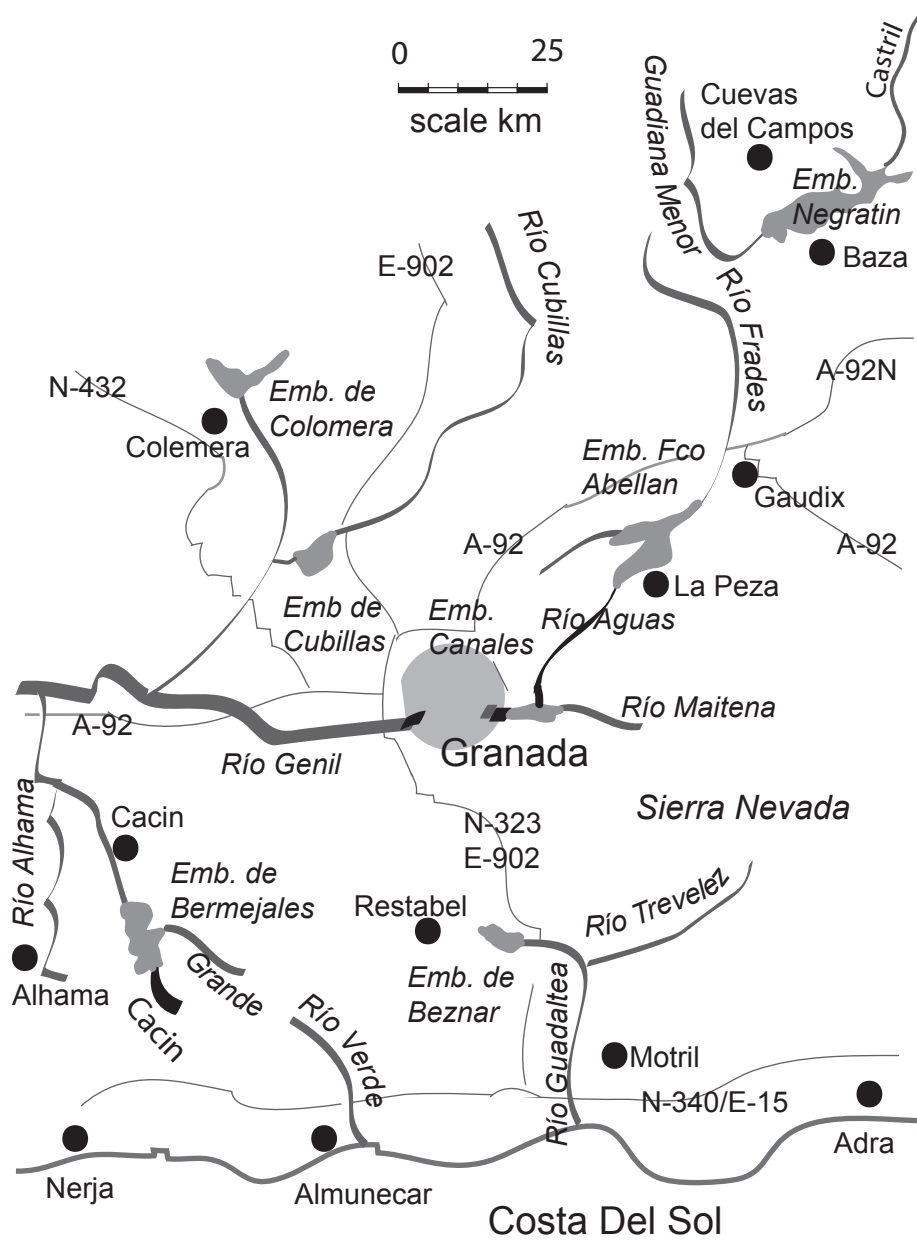

Granada Province

(Castril River)

Embalse de Tranco Beas