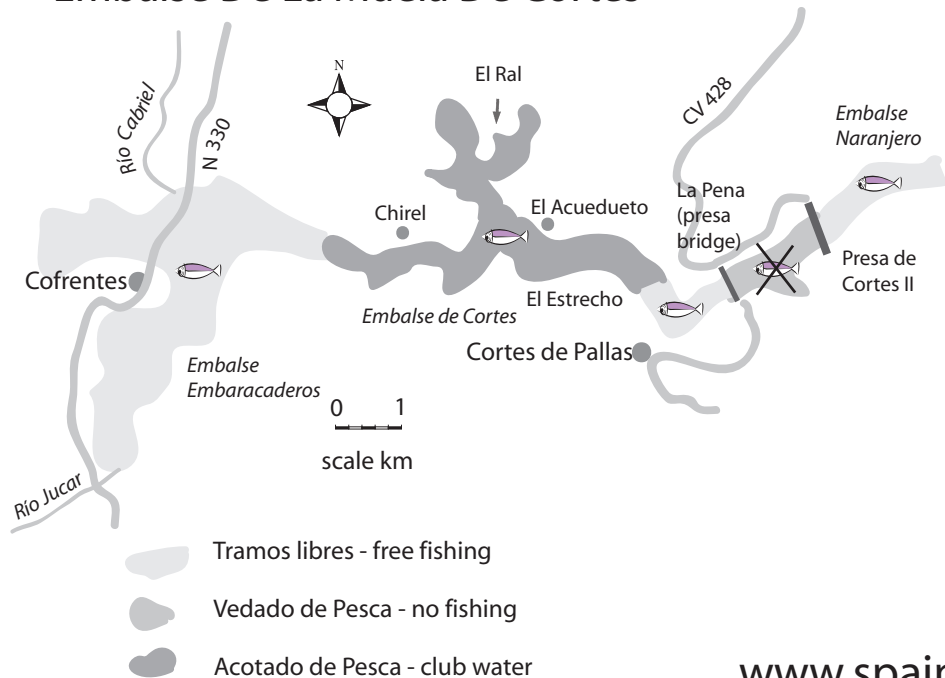

Embalse De La Muela De Cortes

www.spainfishing.com